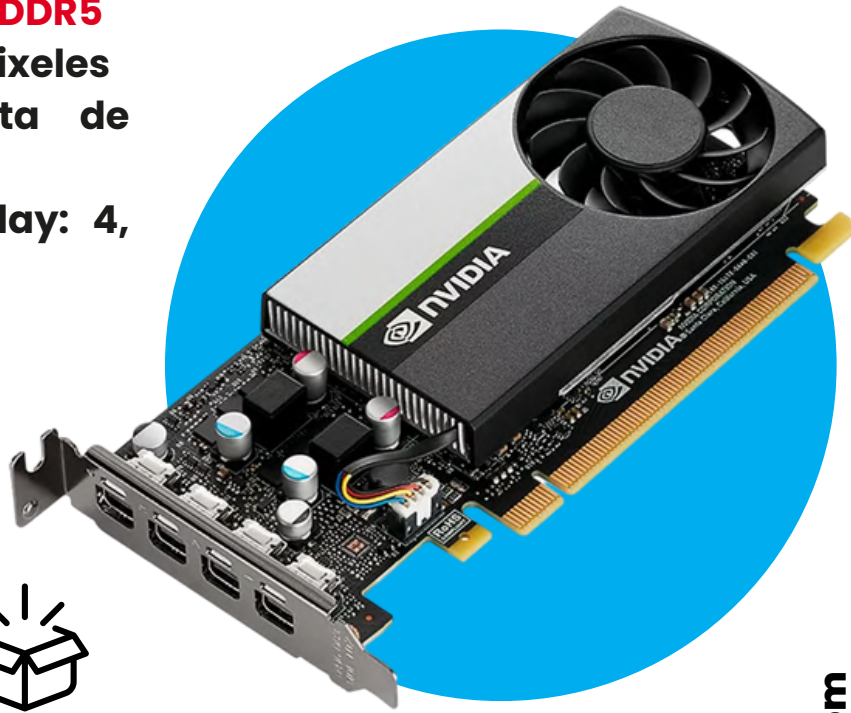

\$ 960.500

OPEN BOX

NVIDIA

NVIDIA Quadro P620 2GoB GDDR5

Cantidad de puertos:

Mini Display: 4

Máxima resolución: 5120 x 2880 Pixeles

Especial para: Diseño Gráfico
Arquitectura, Animación y
Producción de Video