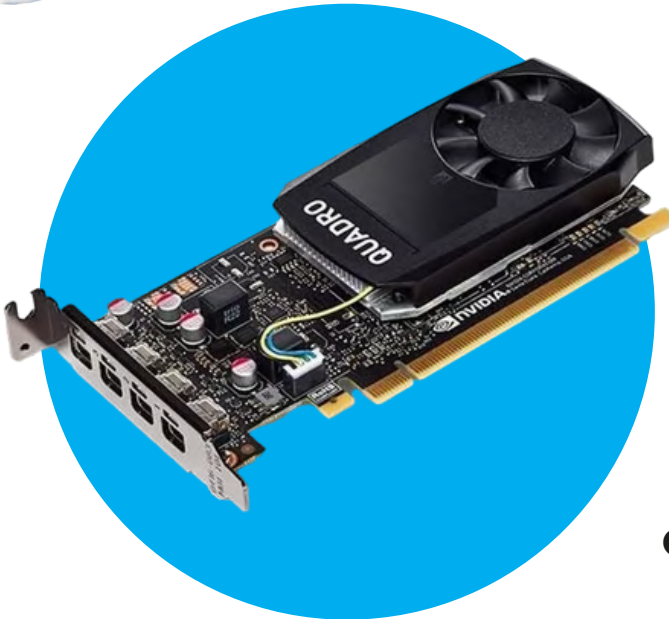

PNY NVIDIA Quadro P1000 4GB GDDR5
Máxima resolución: 5120 x 2880 Píxeles
Máximas pantallas por tarjeta de video: 4
Cantidad de puertos Mini Display: 4,
Especial para: Diseño Gráfico
Arquitectura, Animación y
Producción de Video

OPEN BOX

$ 960.500

Precio sujeto a cambio sin previo aviso, no incluyen fletes ni seguros / Consultar disponibilidad y precio antes de realizar la compra / Las imágenes Son de referencia y pueden variar

www.consmopcmayorista.com