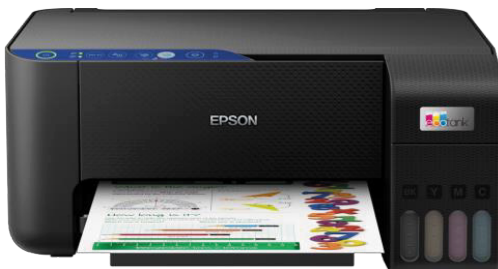

EPSON ECOTANK L3251 WIFI